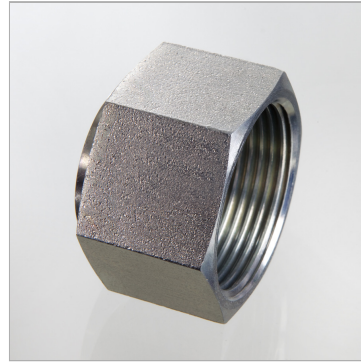

### Характеристики

<b>Конструкция</b>	прямые
<b>Модель</b>	Глухая гайка
<b>Форма уплотнения 1</b>	Плоское уплотнение
<b>Соединение 1</b>	Гаечная резьба ORFS
<b>Материал</b>	Сталь
<b>Защита поверхности</b>	Гальваническое покрытие

### Информация о продукте

**G1** 1.11/16" -12 UN

**S1** 50

*SW, S1, S2, S3 = размер под ключ*