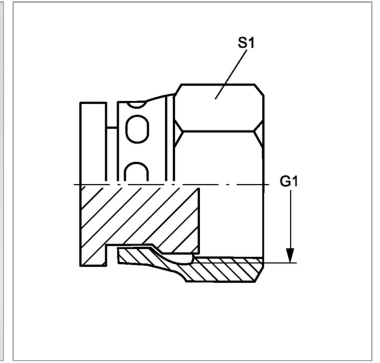

### Характеристики

<b>Конструкция</b>	прямые
<b>Модель</b>	Глухая гайка
<b>Форма уплотнения 1</b>	Плоское уплотнение
<b>Соединение 1</b>	Гаечная резьба ORFS
<b>Материал</b>	Сталь
<b>Защита поверхности</b>	Гальваническое покрытие

### Информация о продукте

**G1** 1.11/16" -12 UN

**S1** 50

*SW, S1, S2, S3 = размер под ключ*