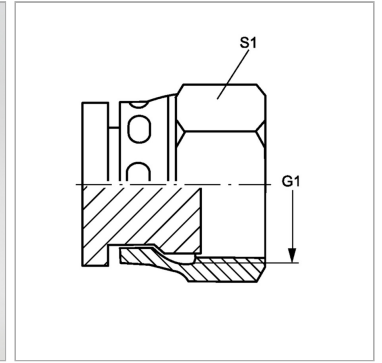

### Характеристики

<b>Конструкция</b>	прямые
<b>Модель</b>	Глухая гайка
<b>Форма уплотнения 1</b>	Плоское уплотнение
<b>Соединение 1</b>	Гаечная резьба ORFS
<b>Материал</b>	Сталь
<b>Защита поверхности</b>	Гальваническое покрытие

### Информация о продукте

**G1** 13/16" -16 UN

**S1** 24

*SW, S1, S2, S3 = размер под ключ*