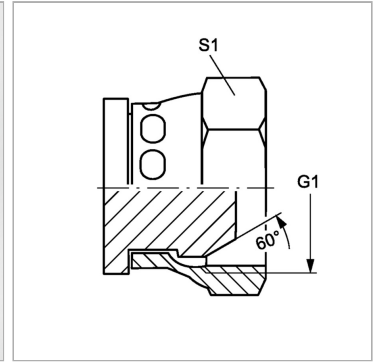

### Характеристики

<b>Конструкция</b>	прямые
<b>Модель</b>	Глухая гайка
<b>Форма уплотнения 1</b>	Наружный конус 60°
<b>Соединение 1</b>	Гаечная резьба BSP
<b>Материал</b>	нержавеющая сталь

### Информация о продукте

**G1** G 3/4" -14

**S1** 32

*SW, S1, S2, S3 = размер под ключ*