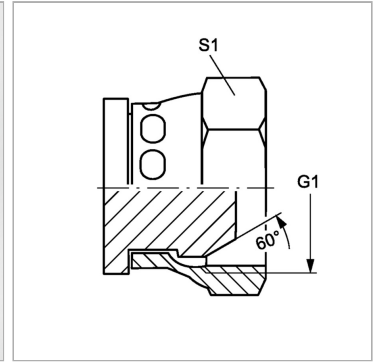

### Характеристики

<b>Конструкция</b>	прямые
<b>Модель</b>	Глухая гайка
<b>Форма уплотнения 1</b>	Наружный конус 60°
<b>Соединение 1</b>	Гаечная резьба BSP
<b>Материал</b>	нержавеющая сталь

### Информация о продукте

**G1** G 5/8" -14

**S1** 30

*SW, S1, S2, S3 = размер под ключ*