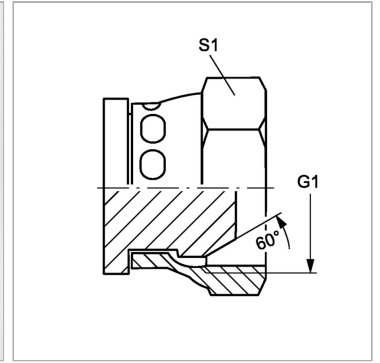

### Характеристики

|                           |                         |
|---------------------------|-------------------------|
| <b>Конструкция</b>        | прямые                  |
| <b>Модель</b>             | Глухая гайка            |
| <b>Форма уплотнения 1</b> | Наружный конус 60°      |
| <b>Соединение 1</b>       | Гаечная резьба BSP      |
| <b>Материал</b>           | Сталь                   |
| <b>Защита поверхности</b> | Гальваническое покрытие |

### Информация о продукте

**G1** G 1/8" -28

**S1** 14

*SW, S1, S2, S3 = размер под ключ*