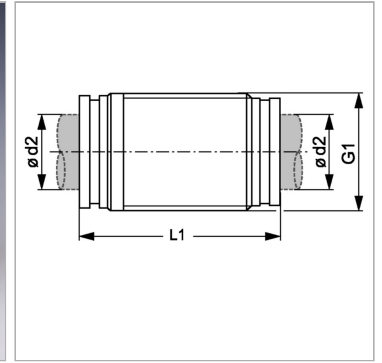

### Характеристики

|                           |                      |
|---------------------------|----------------------|
| <b>Конструкция</b>        | прямые               |
| <b>Модель</b>             | Вставной соединитель |
| <b>Материал</b>           | Латунь               |
| <b>Защита поверхности</b> | Никелирование        |

### Информация о продукте

|                                    |          |
|------------------------------------|----------|
| <b><math>\varnothing d2</math></b> | 10 mm    |
| <b>G1</b>                          | M 17 x 1 |

|           |          |
|-----------|----------|
| <b>G1</b> | M 17 x 1 |
| <b>L1</b> | 37.8 mm  |