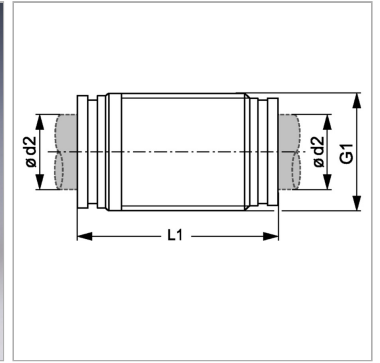

### Характеристики

<b>Конструкция</b>	прямые
<b>Модель</b>	Вставной соединитель
<b>Материал</b>	Латунь
<b>Защита поверхности</b>	Никелирование

### Информация о продукте

<b><math>\varnothing d2</math></b>	6 mm
<b>G1</b>	M 13 x 1

<b>G1</b>	M 13 x 1
<b>L1</b>	31.2 mm