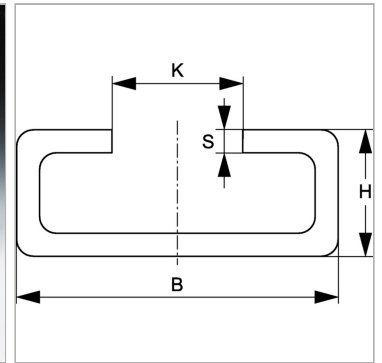

### Характеристики

<b>Модель</b>	Для однотрубных хомутов
<b>Серия</b>	Тяжелый
<b>Норма</b>	DIN 3015-2
<b>Материал</b>	нержавеющая сталь 1.4571

### Информация о продукте

<b>B</b>	40 mm
<b>S</b>	5 mm
<b>K</b>	12.5 mm

<b>K</b>	12.5 mm
<b>H</b>	22 mm
<b>Длина</b>	1 m

### Описание

Для хомутов размера 1-4 тяжелой серии.