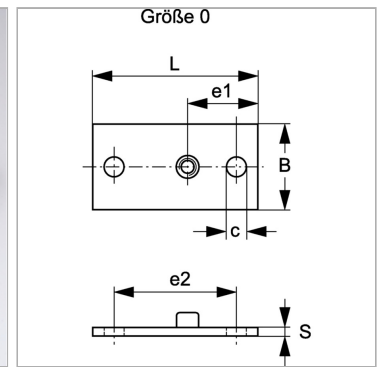

### Характеристики

<b>Модель</b>	Для однострубных хомутов
<b>Серия</b>	Легкий
<b>Норма</b>	DIN 3015-1
<b>Материал</b>	нержавеющая сталь 1.4571

### Информация о продукте

<b>Размер хомута</b>	0
<b>B</b>	30 mm
<b>c</b>	7 mm
<b>e1</b>	24.5 mm

<b>S</b>	3 mm
<b>G</b>	M 6
<b>L</b>	58 mm
<b>e2</b>	44 mm