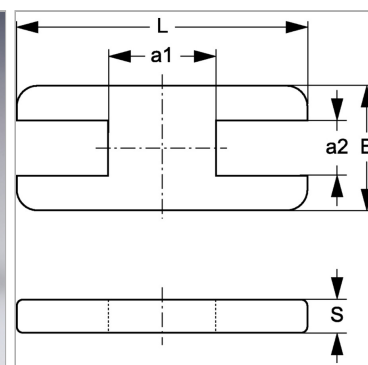

Характеристики

| | |
|-----------------|--------------------------|
| Модель | Для однострубных хомутов |
| Серия | Тяжелый |
| Норма | DIN 3015-2 |
| Материал | нержавеющая сталь 1.4571 |

Информация о продукте

| | |
|-----------|---------|
| B | 30 mm |
| a2 | 15.5 mm |
| a1 | 14 mm |

| | |
|-----------|-------|
| a1 | 14 mm |
| S | 8 mm |
| L | 55 mm |