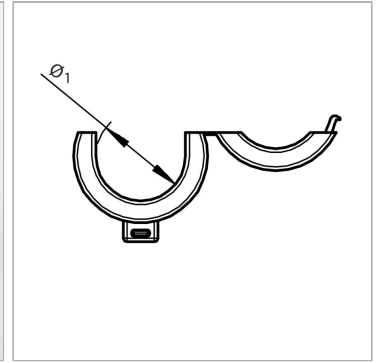

## Характеристики

Норма	DIN 3015-3
Температура min.	-40 °C
Температура макс.	120 °C
Материал	Полиамид 6

## Информация о продукте

Цвет черный

Внутренний  $\varnothing$

18 mm