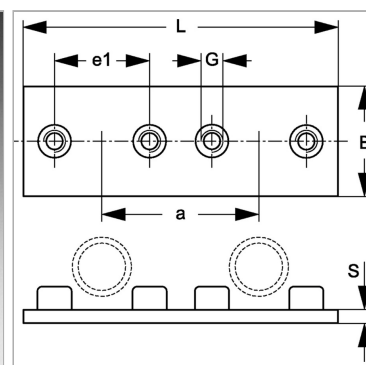

### Характеристики

<b>Модель</b>	Для однотрубных хомутов
<b>Серия</b>	Легкий
<b>Норма</b>	DIN 3015-1
<b>Материал</b>	Сталь
<b>Защита поверхности</b>	Фосфатирование

### Информация о продукте

<b>Размер хомута</b>	6
<b>a</b>	90 mm
<b>B</b>	30 mm
<b>e1</b>	66 mm

<b>e1</b>	66 mm
<b>S</b>	3 mm
<b>G</b>	M 6
<b>L</b>	176 mm