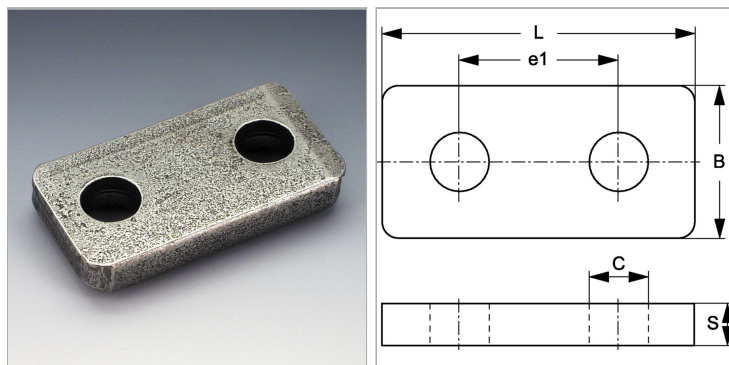

Характеристики

| | |
|---------------------------|---|
| Модель | Для однострубных хомутов |
| Серия | Тяжелый |
| Норма | DIN 3015-2 |
| Материал | Сталь |
| Защита поверхности | Size 1 to size 4 electro galvanised uncoated from size 5 |

Информация о продукте

| | |
|----------------------|-------|
| Размер хомута | 6 |
| C | 22 mm |
| B | 80 mm |

| | |
|-----------|--------|
| e1 | 168 mm |
| S | 15 mm |
| L | 205 mm |