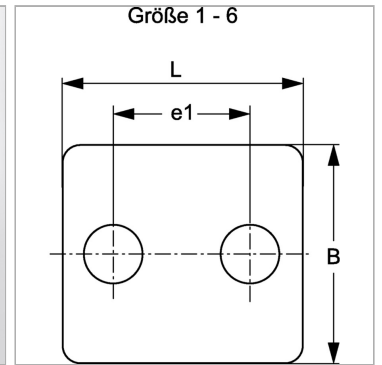

### Характеристики

<b>Модель</b>	Для однострубных хомутов
<b>Серия</b>	Легкий
<b>Норма</b>	DIN 3015-1
<b>Материал</b>	нержавеющая сталь 1.4571

### Информация о продукте

<b>Размер хомута</b>	1	<b>e1</b>	20 mm
<b>B</b>	30 mm	<b>L</b>	34 mm