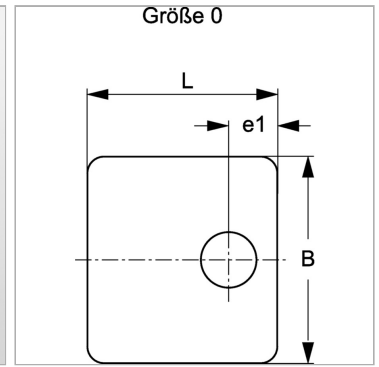

### Характеристики

<b>Модель</b>	Для однострубных хомутов
<b>Серия</b>	Легкий
<b>Норма</b>	DIN 3015-1
<b>Материал</b>	Сталь
<b>Защита поверхности</b>	Гальваническое покрытие

### Информация о продукте

<b>Размер хомута</b>	0
<b>B</b>	30 mm

<b>e1</b>	9.5 mm
<b>L</b>	28 mm