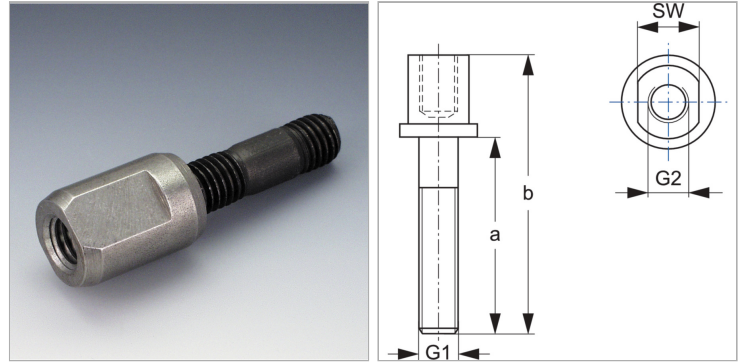

### Характеристики

<b>Модель</b>	Для однострубных хомутов
<b>Серия</b>	Тяжелый
<b>Норма</b>	DIN 3015-2
<b>Материал</b>	Сталь
<b>Защита поверхности</b>	Гальваническое покрытие

### Информация о продукте

<b>Размер хомута</b>	6
<b>SW</b>	27 mm
<b>a</b>	155 mm

<b>a</b>	155 mm
<b>G1 + G2</b>	M 20
<b>b</b>	206 mm