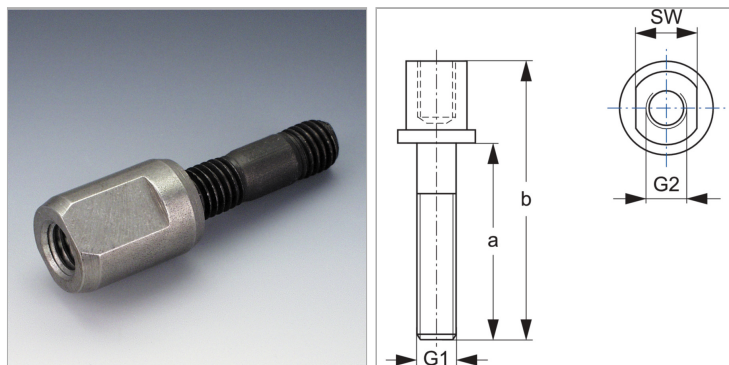

### Характеристики

<b>Модель</b>	Для однострубных хомутов
<b>Серия</b>	Тяжелый
<b>Норма</b>	DIN 3015-2
<b>Материал</b>	нержавеющая сталь 1.4571

### Информация о продукте

<b>Размер хомута</b>	5
<b>SW</b>	21 mm
<b>a</b>	110 mm

<b>a</b>	110 mm
<b>G1 + G2</b>	M 16
<b>b</b>	146 mm