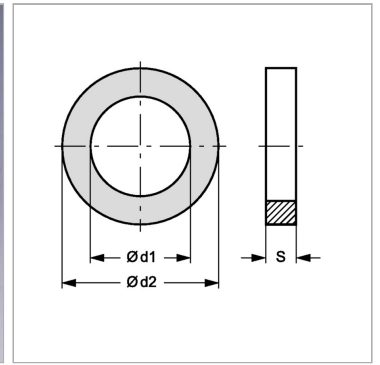

Характеристики

Подходит для	Втулки вставной муфты
Материал	ПВХ

Информация о продукте

$\varnothing d1$	34.8 mm
$\varnothing d2$	38.8 mm

$\varnothing d2$	38.8 mm
S	1 mm