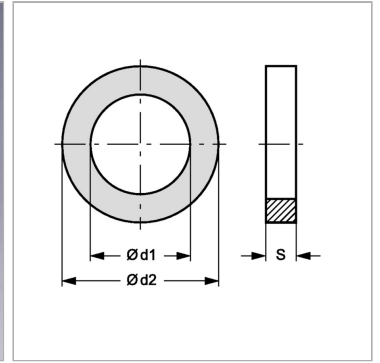

Характеристики

Подходит для	Втулки вставной муфты SKM...AE
Материал	ПВХ

Информация о продукте

Ø d1	21 mm
Ø d2	26.5 mm

Ø d2	26.5 mm
S	1 mm