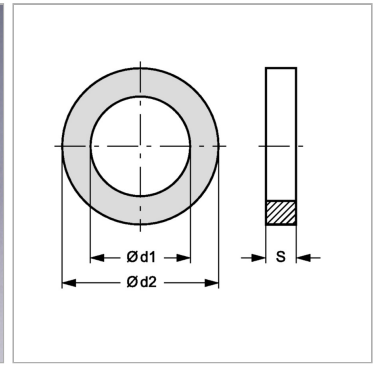

Характеристики

Подходит для	Втулки вставной муфты
Материал	ПВХ

Информация о продукте

$\varnothing d1$	20.6 mm
$\varnothing d2$	26.7 mm

$\varnothing d2$	26.7 mm
S	1 mm