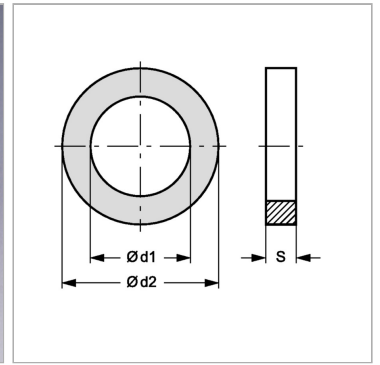

Характеристики

Подходит для	Втулки вставной муфты
Материал	ПВХ

Информация о продукте

$\varnothing d1$	12.2 mm
$\varnothing d2$	15.8 mm

$\varnothing d2$	15.8 mm
S	1 mm