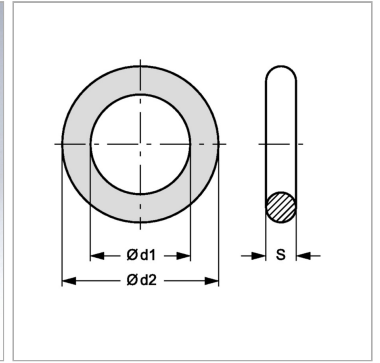

### Характеристики

<b>Подходит для</b>	Втулки вставной муфты
<b>Материал</b>	NBR - Acrylic-nitrile, butadiene rubber

### Информация о продукте

<b>Ø d1</b>	20.29 mm
<b>Ø d2</b>	25.53 mm

<b>Ø d2</b>	25.53 mm
<b>S</b>	2.62 mm