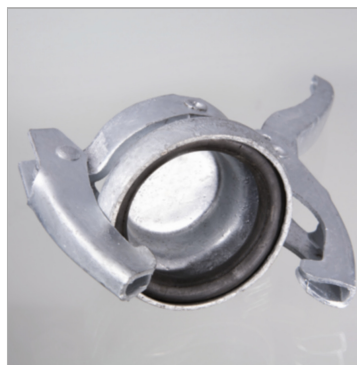

### Характеристики

<b>Форма уплотнения 1</b>	Уплотнение кольцом круглого сечения
<b>Соединение 1</b>	Приемная часть муфты
<b>Материал</b>	Сталь
<b>Защита поверхности</b>	Hot dip galvanised

### Информация о продукте

<b>Размер муфты</b>	159 mm
---------------------	--------

<b>Размер муфты</b>	159 mm
---------------------	--------