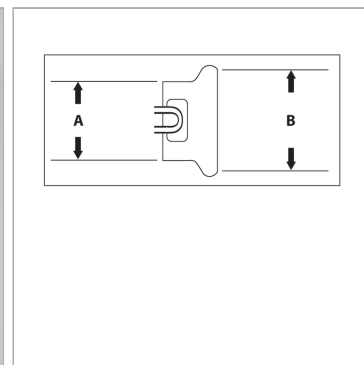

### Характеристики

<b>Форма уплотнения 1</b>	Уплотнение кольцом круглого сечения
<b>Соединение 1</b>	Приемная часть муфты
<b>Материал</b>	Сталь
<b>Защита поверхности</b>	Hot dip galvanised

### Информация о продукте

<b>Размер муфты</b>	159 mm
---------------------	--------

<b>Размер муфты</b>	159 mm
---------------------	--------