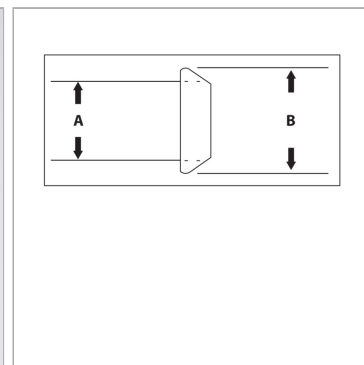

### Характеристики

<b>Соединение 1</b>	Вставная часть муфты
<b>Материал</b>	Сталь
<b>Защита поверхности</b>	черный

### Информация о продукте

<b>Размер муфты</b>	70 mm
---------------------	-------

<b>Рабочее давление</b>	12 bar
-------------------------	--------