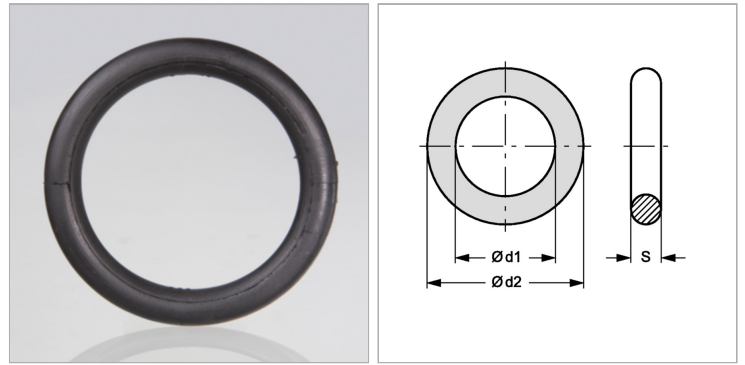

### Характеристики

### Информация о продукте

Размер муфты	216 mm	$\varnothing d2$	306 mm
$\varnothing d1$	256 mm	S	25 mm