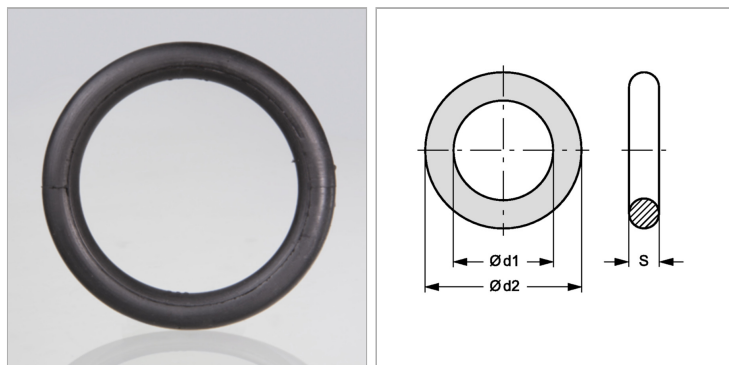

Характеристики

Информация о продукте

Размер муфты	159 mm	$\varnothing d2$	220 mm
$\varnothing d1$	180 mm	S	20 mm