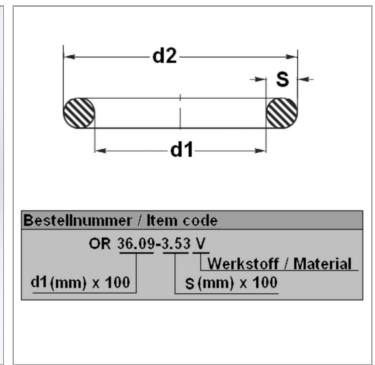

### Характеристики

<b>Модель</b>	Кольцо круглого сечения
<b>Температура макс.</b>	200 °C
<b>Температура min.</b>	-20 °C
<b>Материал</b>	FPM 80 Shore

### Информация о продукте

<b>d1</b>	98.02 mm
<b>s</b>	3.53 mm

<b>d2</b>	105.08 mm
<b>Bleigehalt (max.)</b>	0 %