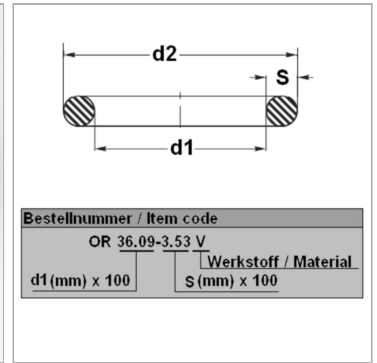

Характеристики

Модель	Кольцо круглого сечения
Температура макс.	200 °C
Температура min.	-20 °C
Материал	FPM 80 Shore

Информация о продукте

d1	97.79 mm
s	5.34 mm

d2	108.47 mm
Bleigehalt (max.)	0 %