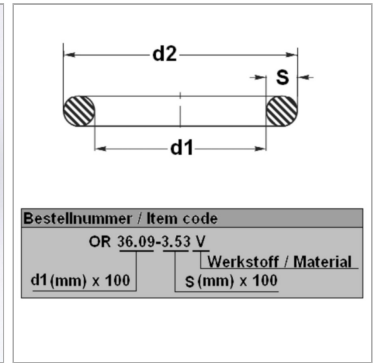

Характеристики

Модель	Кольцо круглого сечения
Температура макс.	200 °C
Температура min.	-20 °C
Материал	FPM 80 Shore

Информация о продукте

d1	97 mm
s	3 mm

d2	103 mm
Bleigehalt (max.)	0 %