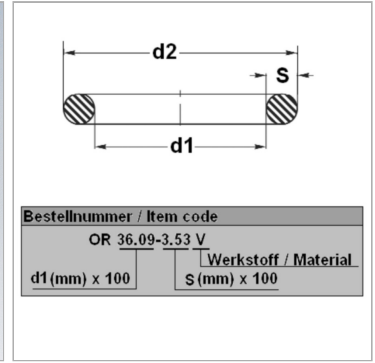

### Характеристики

<b>Модель</b>	Кольцо круглого сечения
<b>Температура макс.</b>	100 °C
<b>Температура min.</b>	-30 °C
<b>Материал</b>	NBR, твердость по Шору А 70

### Информация о продукте

<b>d1</b>	92 mm
<b>s</b>	6 mm

<b>d2</b>	104 mm
<b>Единица упаковки</b>	-*

Единица упаковки: -\* по запросу