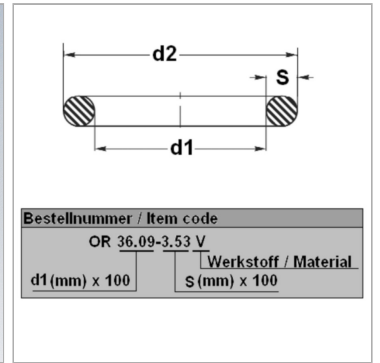

### Характеристики

<b>Модель</b>	Кольцо круглого сечения
<b>Температура макс.</b>	100 °C
<b>Температура min.</b>	-30 °C
<b>Материал</b>	NBR, твердость по Шору А 70

### Информация о продукте

<b>d1</b>	92 mm
<b>s</b>	4 mm

<b>d2</b>	100 mm
<b>Единица упаковки</b>	-*

Единица упаковки: -\* по запросу