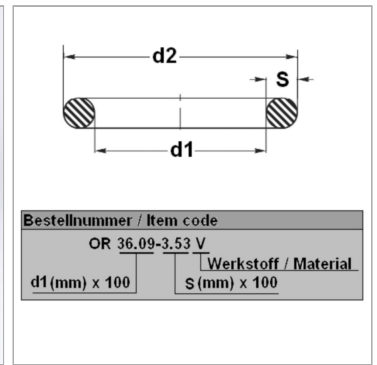

Характеристики

Модель	Кольцо круглого сечения
Температура макс.	200 °C
Температура min.	-20 °C
Материал	FPM 80 Shore

Информация о продукте

d1	91.44 mm
s	5.34 mm

d2	102.12 mm
Bleigehalt (max.)	0 %