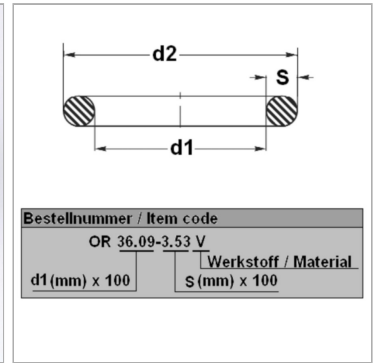

Характеристики

Модель	Кольцо круглого сечения
Температура макс.	200 °C
Температура min.	-20 °C
Материал	FPM 80 Shore

Информация о продукте

d1	9 mm
s	1.5 mm

d2	12 mm
Bleigehalt (max.)	0 %