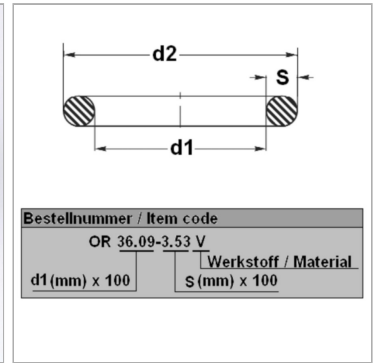

Характеристики

Модель	Кольцо круглого сечения
Температура макс.	200 °C
Температура min.	-20 °C
Материал	FPM 80 Shore

Информация о продукте

d1	88 mm
s	4 mm

d2	96 mm
Bleigehalt (max.)	0 %