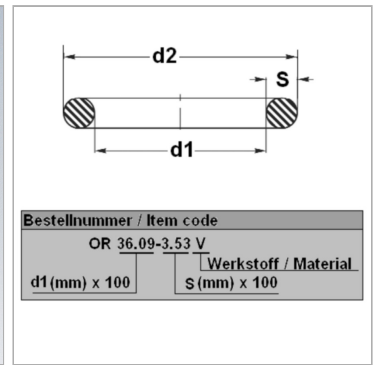

### Характеристики

<b>Модель</b>	Кольцо круглого сечения
<b>Температура макс.</b>	100 °C
<b>Температура min.</b>	-30 °C
<b>Материал</b>	NBR, твердость по Шору А 70

### Информация о продукте

<b>d1</b>	86 mm
<b>s</b>	7.5 mm

<b>d2</b>	101 mm
<b>Единица упаковки</b>	-*

Единица упаковки: -\* по запросу