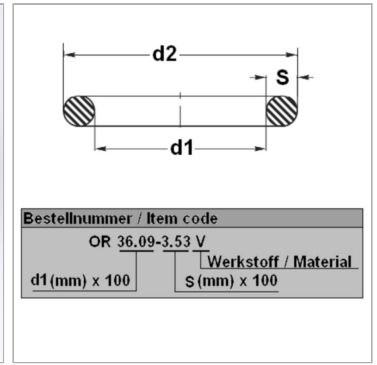

### Характеристики

<b>Модель</b>	Кольцо круглого сечения
<b>Температура макс.</b>	200 °C
<b>Температура min.</b>	-20 °C
<b>Материал</b>	FPM 80 Shore

### Информация о продукте

<b>d1</b>	86 mm
<b>s</b>	4 mm

<b>d2</b>	94 mm
<b>Bleigehalt (max.)</b>	0 %