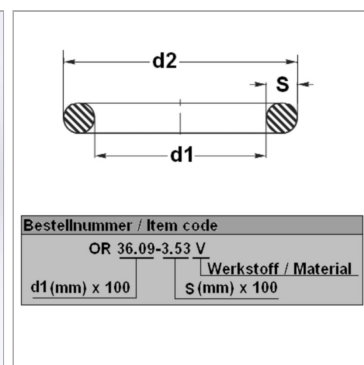

Характеристики

Модель	Кольцо круглого сечения
Температура макс.	200 °C
Температура min.	-20 °C
Материал	FPM 80 Shore

Информация о продукте

d1	85 mm
s	5 mm

d2	95 mm
Bleigehalt (max.)	0 %