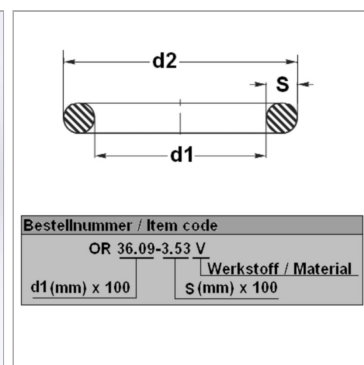

Характеристики

Модель	Кольцо круглого сечения
Температура макс.	200 °C
Температура min.	-20 °C
Материал	FPM 80 Shore

Информация о продукте

d1	85 mm
s	4 mm

d2	93 mm
Bleigehalt (max.)	0 %