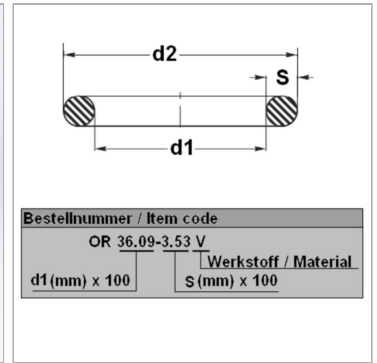

### Характеристики

<b>Модель</b>	Кольцо круглого сечения
<b>Температура макс.</b>	200 °C
<b>Температура min.</b>	-20 °C
<b>Материал</b>	FPM 80 Shore

### Информация о продукте

<b>d1</b>	84 mm
<b>s</b>	4 mm

<b>d2</b>	92 mm
<b>Bleigehalt (max.)</b>	0 %