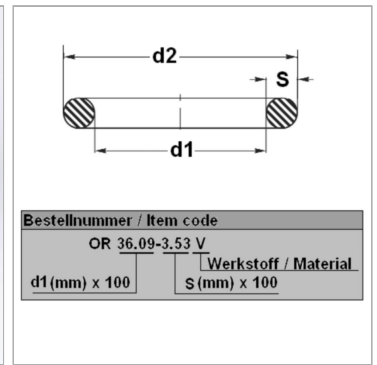

Характеристики

Модель	Кольцо круглого сечения
Температура макс.	200 °C
Температура min.	-20 °C
Материал	FPM 80 Shore

Информация о продукте

d1	84 mm
s	3 mm

d2	90 mm
Bleigehalt (max.)	0 %