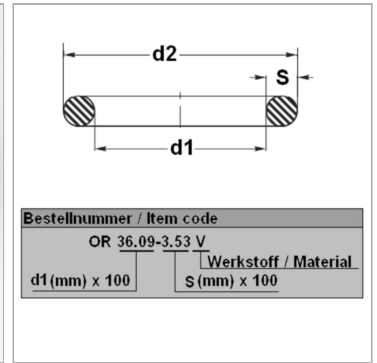

Характеристики

Модель	Кольцо круглого сечения
Температура макс.	200 °C
Температура min.	-20 °C
Материал	FPM 80 Shore

Информация о продукте

d1	8 mm
s	2 mm

d2	12 mm
Bleigehalt (max.)	0 %