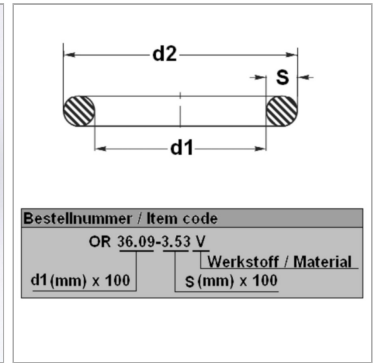

Характеристики

Модель	Кольцо круглого сечения
Температура макс.	200 °C
Температура min.	-20 °C
Материал	FPM 80 Shore

Информация о продукте

d1	8 mm
s	1 mm

d2	10 mm
Bleigehalt (max.)	0 %