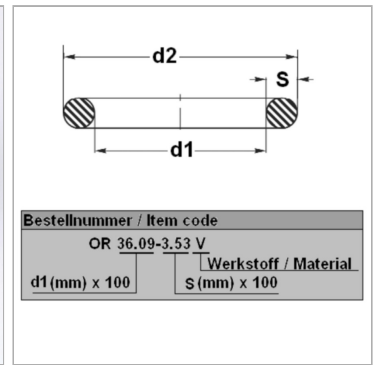

### Характеристики

<b>Модель</b>	Кольцо круглого сечения
<b>Температура макс.</b>	200 °C
<b>Температура min.</b>	-20 °C
<b>Материал</b>	FPM 80 Shore

### Информация о продукте

<b>d1</b>	8 mm
<b>s</b>	1.8 mm

<b>d2</b>	11.6 mm
<b>Bleigehalt (max.)</b>	0 %