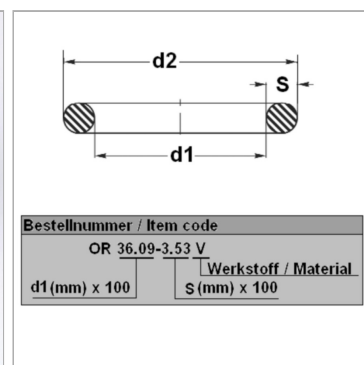

Характеристики

Модель	Кольцо круглого сечения
Температура макс.	200 °C
Температура min.	-20 °C
Материал	FPM 80 Shore

Информация о продукте

d1	79.3 mm
s	5.7 mm

d2	90.7 mm
Bleigehalt (max.)	0 %