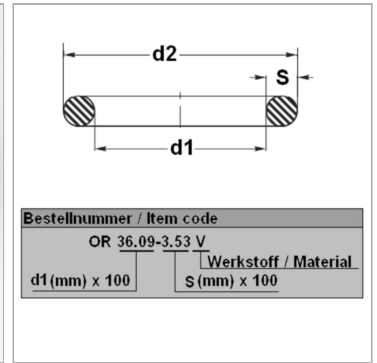

Характеристики

Модель	Кольцо круглого сечения
Температура макс.	200 °C
Температура min.	-20 °C
Материал	FPM 80 Shore

Информация о продукте

d1	78 mm
s	4 mm

d2	86 mm
Bleigehalt (max.)	0 %