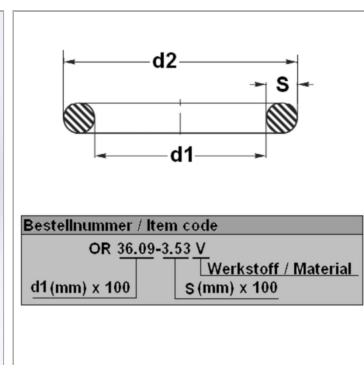

Характеристики

Модель	Кольцо круглого сечения
Температура макс.	200 °C
Температура min.	-20 °C
Материал	FPM 80 Shore

Информация о продукте

d1	78 mm
s	2 mm

d2	82 mm
Bleigehalt (max.)	0 %