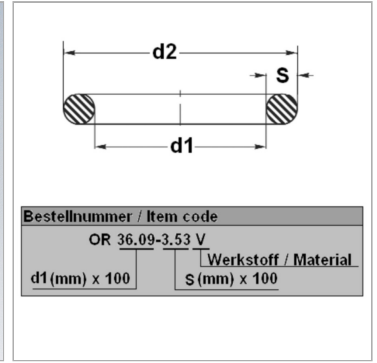

### Характеристики

<b>Модель</b>	Кольцо круглого сечения
<b>Температура макс.</b>	100 °C
<b>Температура min.</b>	-30 °C
<b>Материал</b>	NBR, твердость по Шору А 70

### Информация о продукте

<b>d1</b>	76 mm
<b>s</b>	6 mm

<b>d2</b>	88 mm
<b>Единица упаковки</b>	-*

Единица упаковки: -\* по запросу