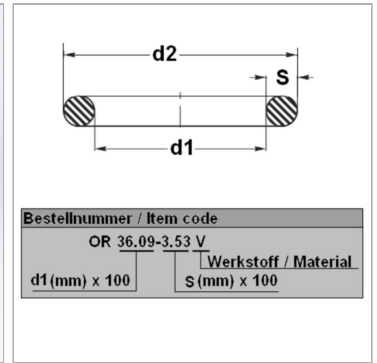

Характеристики

Модель	Кольцо круглого сечения
Температура макс.	200 °C
Температура min.	-20 °C
Материал	FPM 80 Shore

Информация о продукте

d1	76 mm
s	2.5 mm

d2	81 mm
Bleigehalt (max.)	0 %