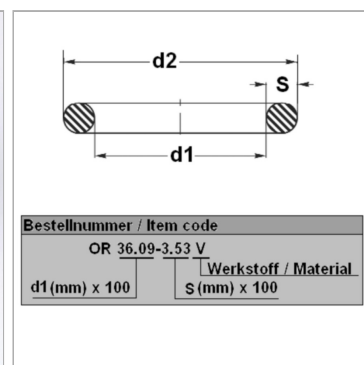

Характеристики

| | |
|--------------------------|-------------------------|
| Модель | Кольцо круглого сечения |
| Температура макс. | 200 °C |
| Температура min. | -20 °C |
| Материал | FPM 80 Shore |

Информация о продукте

| | |
|-----------|-------|
| d1 | 75 mm |
| s | 5 mm |

| | |
|--------------------------|-------|
| d2 | 85 mm |
| Bleigehalt (max.) | 0 % |