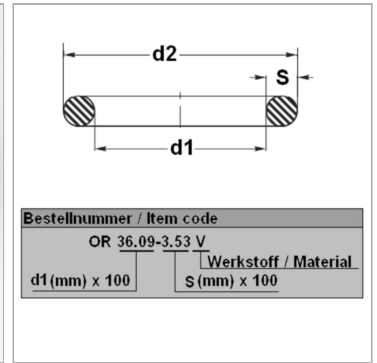

Характеристики

Модель	Кольцо круглого сечения
Температура макс.	200 °C
Температура min.	-20 °C
Материал	FPM 80 Shore

Информация о продукте

d1	75 mm
s	4 mm

d2	83 mm
Bleigehalt (max.)	0 %